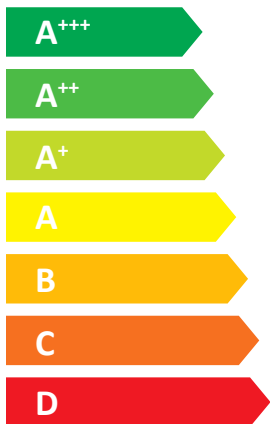

# ENERG

енергия · ενεργεια

ECON

H15B

55 °C

35 °C

**00** dB

**73** dB

# ENERG

енергия · ενεργεια

ECON

P6

55 °C

35 °C

A<sup>++</sup>

A<sup>+++</sup>

# ENERG

енергия · ενεργεια

ECON

P10A

55 °C

35 °C

**A++**

**A++**