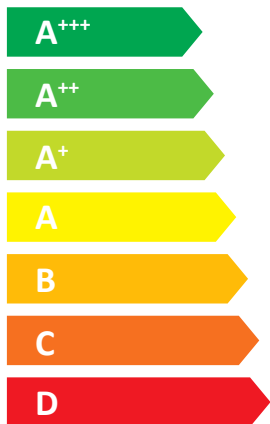

# ENERG

енергия · ενεργεια

ECON

P24T

55 °C

35 °C

**A+**

**A++**